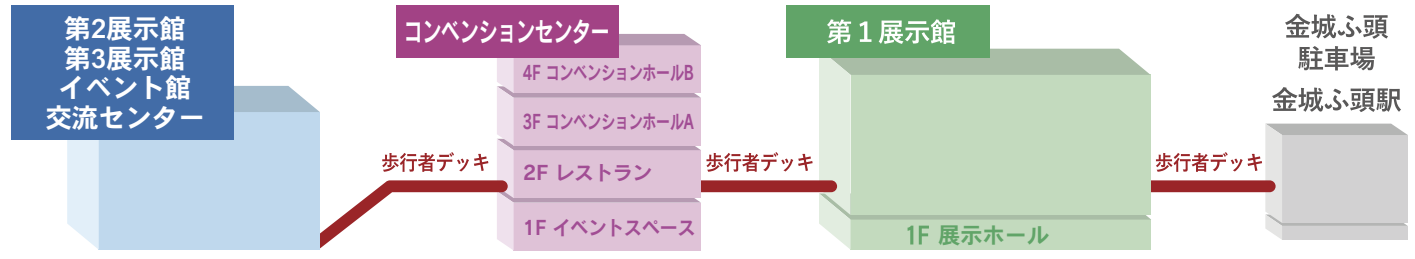

AREA MAP

金城ふ頭エリアマップ

ポートメッセなごやは、金城ふ頭駅・金城ふ頭駐車場と歩行者デッキで結ばれ、雨にぬれずに移動可能

問い合わせ